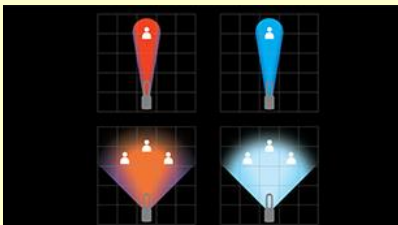

年間を通して使用できる

冬はより早く、均一に部屋を暖め、夏は扇風機として使えます